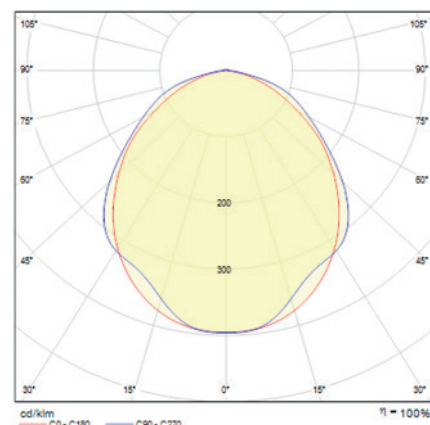

EN 60598-2-22 - 230V 50/60 Hz
PC - IP42 - IK04

NEXT

REF.	FLUSSO SA	FLUSSO SE	AUTONOMIA	LAMPADA	BATTERIA
1LE LL600	57,8 lm	55 lm	1,5	LED	3,6V / 0,3Ah

- Sempre accesa
- Tipo di montaggio: a parete, su scatola 503, su scatola tonda, a incasso
- Batteria: Ni-Cd.
- Tempo di ricarica: 12 h
- Dimensioni: 525x113x36/30